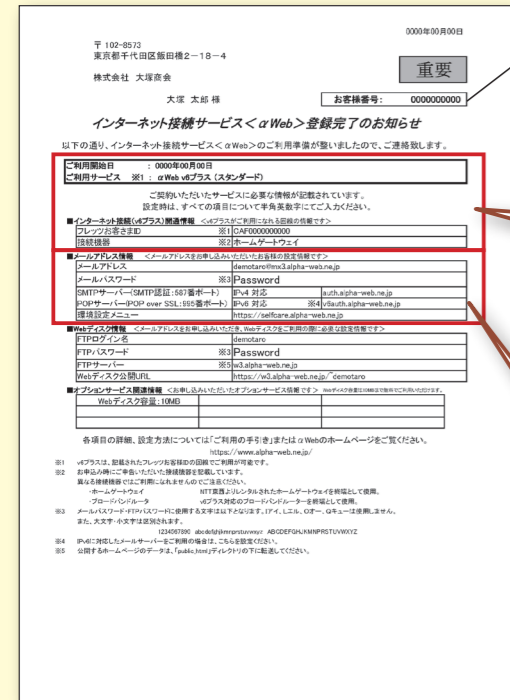

インターネット接続サービス αWeb スタートアップガイド v6プラス(スタンダード)編

「登録完了のお知らせ」の見方

お手元に「登録完了のお知らせ」をご準備ください。
※お申し込みいただいたサービスによって、記載内容が異なります。

登録完了のお知らせ(例)

お客様番号 お問い合わせの際に必要となります。

手順① インターネット接続 の設定に必要な情報

ご利用サービス(ご契約内容)

ご利用開始日 : 0000年00月00日
ご利用サービス ※1 : αWeb v6プラス(スタンダード)