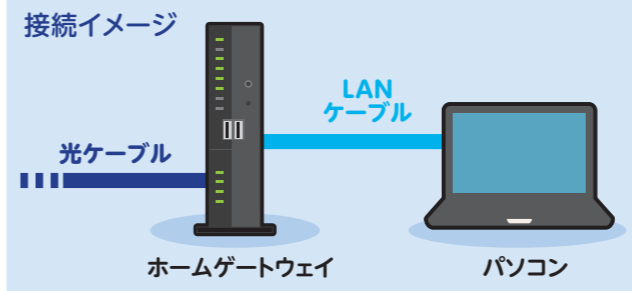

手順①

インターネットに接続する

v6プラス スタンダードの利用には、NTT東西からレンタル提供される「ホームゲートウェイ」または、「v6プラス対応ルーター」をご用意ください。

接続機器によって、設定方法が異なります!

左ページを参考に「登録完了のお知らせ」から「接続機器」をご確認ください。

A 「ホームゲートウェイ」の場合

※NTTとのご契約時期によりホームゲートウェイの機器が異なる場合があります。

- ホームゲートウェイのLAN側とパソコンをLANケーブルで接続します。

- ホームゲートウェイとパソコンの電源を入れ、10分程お待ちください。

- インターネットが利用できるかを確認します。

ブラウザ(Microsoft Edge など)を立ち上げ、ホームページが表示されるかをご確認ください。

ホームゲートウェイの設定について

v6プラス スタンダードの契約中はご利用のホームゲートウェイに設定されている「接続先設定(PPP)」の設定部分が無効となります。
自動で設定が行われますので接続設定をすることなくインターネットに接続できます。