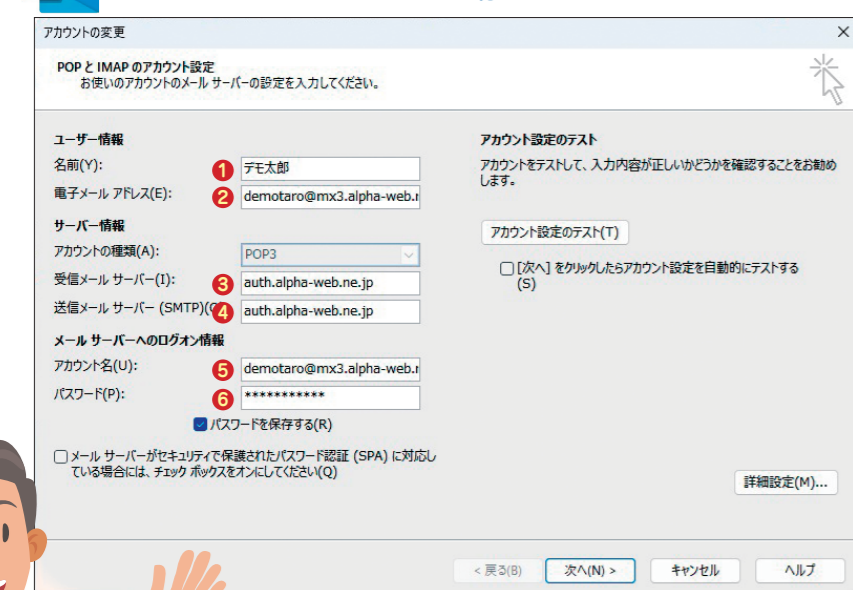

手順② メールの設定 αWebのメールアドレスをお申し込みいただいたお客様「手順①」の機器設定が終わってから行ってください。

Outlook 2021の場合

1. **名前**
   任意で入力してください。
2. **電子メールアドレス**
   「登録完了のお知らせ」の「メールアドレス」を入力します。
3. **受信メールサーバー**
4. **送信メールサーバー(SMTP)**
   2か所ともに、以下を入力します。
   auth.alpha-web.ne.jp
5. **アカウント名**
   「登録完了のお知らせ」の「メールアドレス」を入力します。
6. **パスワード**
   「登録完了のお知らせ」の「メールパスワード」を入力します。

手順①

インターネットに接続する

v6プラス スタンダードの利用には、NTT東西からレンタル提供される「ホームゲートウェイ」または、「v6プラス対応ルーター」をご用意ください。

接続機器によって、設定方法が異なります!

左ページを参考に「登録完了のお知らせ」から「接続機器」をご確認ください。