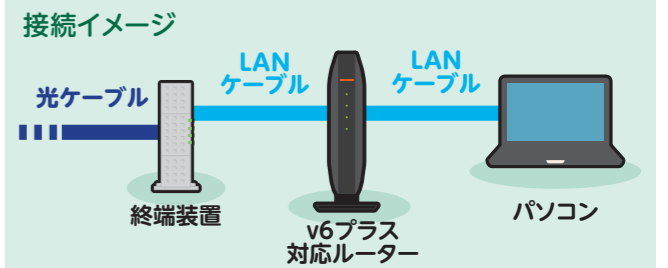

B 「v6プラス対応ルーター」の場合

※NTTとのご契約時期により端末装置の機器が異なる場合があります。